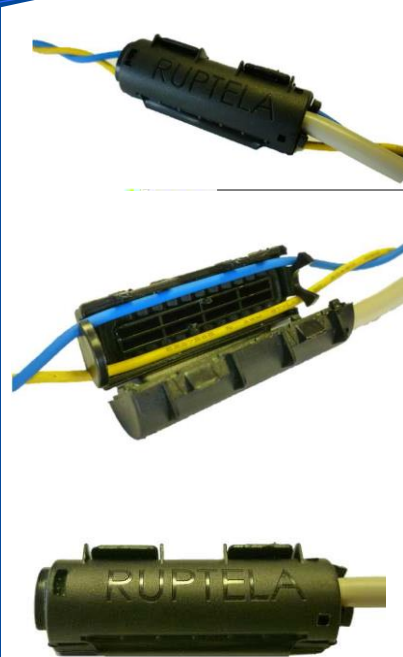

ФИЗИЧЕСКИЕ СВОЙСТВА

Размеры, мм	65 x 8
Подключение	3 pin
Корпус	Пластиковый

- Размер 40 x 15 мм (50 см кабель)
- Бесконтактное чтение данных
- Не повреждается гарантия ТС
- Легкая установка

EasyCAN адаптер позволяет считывать данные из систем автомобилей без физического подключения к проводам. Это безопасный, надежный и быстрый способ подключения. Также вы не потеряете гарантию производителя на автомобиль.

Есть два различных типа EasyCANs:

- ❖ EasyCAN - Для подключения к CAN (FMS или Легковые автомобили)
- ❖ EasyCAN Volvo - Для подключения к J1708. Это полезно для грузовых автомобилей Volvo и Renault (с DXI двигателями).

КОНТАКТЫ

- +370 5 272 65 70
- info@ruptela.com
- www.Ruptela.com

Техническая спецификация

Размеры	40 x 15 мм
Источник питания	5 В
Диапазон диаметров провода	1 – 2,1 мм

Функция	EasyCAN для J1939	EasyCAN Volvo для J1708
Возможность считывать J1939	Да	-
CAN легковых автомобилей	Да	-
Возможность считывать J1708	-	Да

Распиновка EasyCAN	Сторона FM устройства
Белый	1-Wire ПИТАНИЕ
Коричневый	Заземление
Жёлтый	CAN High
Зелёный	CAN Low

Распиновка EasyCAN Volvo	Сторона FM устройства
Белый	1-Wire ПИТАНИЕ
Коричневый	Заземление
Жёлтый	PortC-485 A -
Зелёный	PortC-485 B +